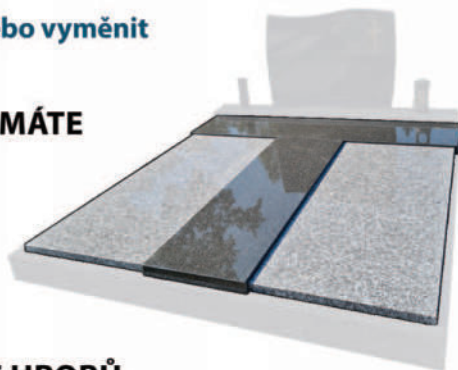

TIP NESEDÍ VÁM TERMÍN, NEBO NA SEZNAMU CHYBÍ VÁŠ HŘBITOV?
ZAVOLEJTE NÁM - PŘÍZPŮSOBÍME SE A PŘIJEDEME ZA VÁMI.

Uvažujete zakrýt hrob a nebo vyměnit staré desky za nové?

JEN TEĎ A JEN OD NÁS MÁTE
SLEVVU 20 %
NA ZÁKRYTÍ VAŠEHO
HROBU SVĚTLOU
LEŠTĚNOU ŽULOU!

KOMPLETNÍ RENOVACE HROBŮ