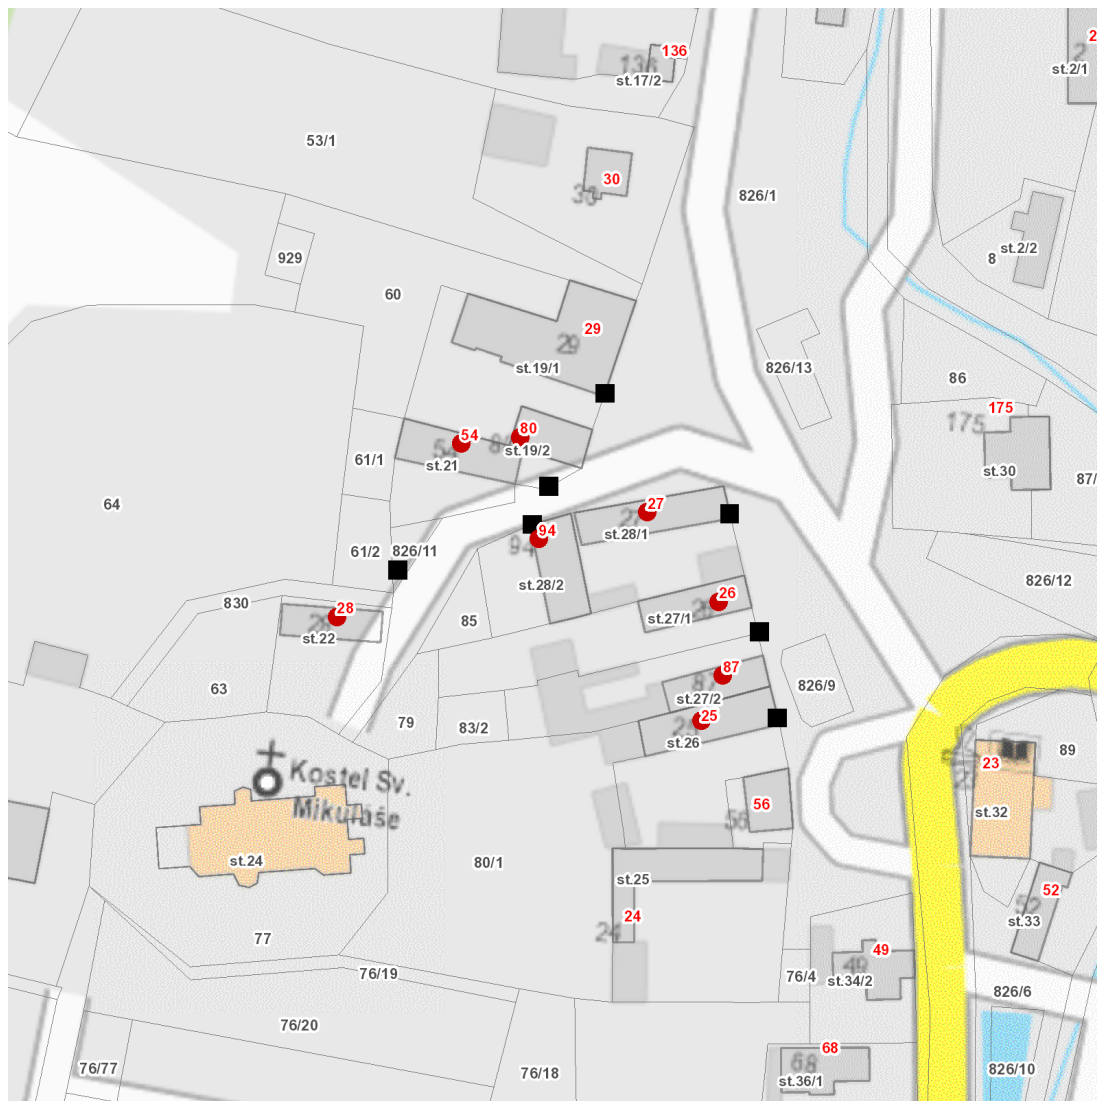

dne **3. 10. 2024** od **7:30** do **12:30** hodin

Plánovaná odstávka zahrnuje tyto lokality:

Žerčice (okres Mladá Boleslav)
č. p. 25, 26, 27, 28, 54, 80, 87, 94

UPOZORNĚNÍ

Dotčené zařízení distribuční soustavy je nutné i v době odstávky považovat za zařízení pod napětím, a proto vás žádáme o dodržení všech zásad bezpečnosti a provedení opatření potřebných k zamezení případných škod na zdraví a majetku. | Provozovatelé výroben elektřiny jsou povinni zajistit přerušeni dodávky elektřiny z výroby do vypnutého úseku distribuční soustavy.

NEJDE VÁM ELEKTŘINA...

TIP: Registrujte se zdarma na www.cezdistribuce.cz/sluzba a informace o odstávkách elektřiny budete dostávat e-mailem nebo SMS. U poruch zasíláme SMS s předpokládanou dobou obnovení dodávek. | Aktuální stav dodávek elektřiny na konkrétní adrese zjistíte snadno, rychle a bez registrace na portále **Bez Štávy** (www.bezstavy.cz).

dne 3. 10. 2024 od 7:30 do 12:30 hodin**Orientační mapový podklad odstávkou dotčených lokalit****VYSVĚTLIVKY**

- – adresy dotčené odstávkou elektřiny
- – místa připojení k elektrické síti dotčená odstávkou

INFORMACE ZASLÁNA

IDDS: wspbxkv (Obec Žerčice)